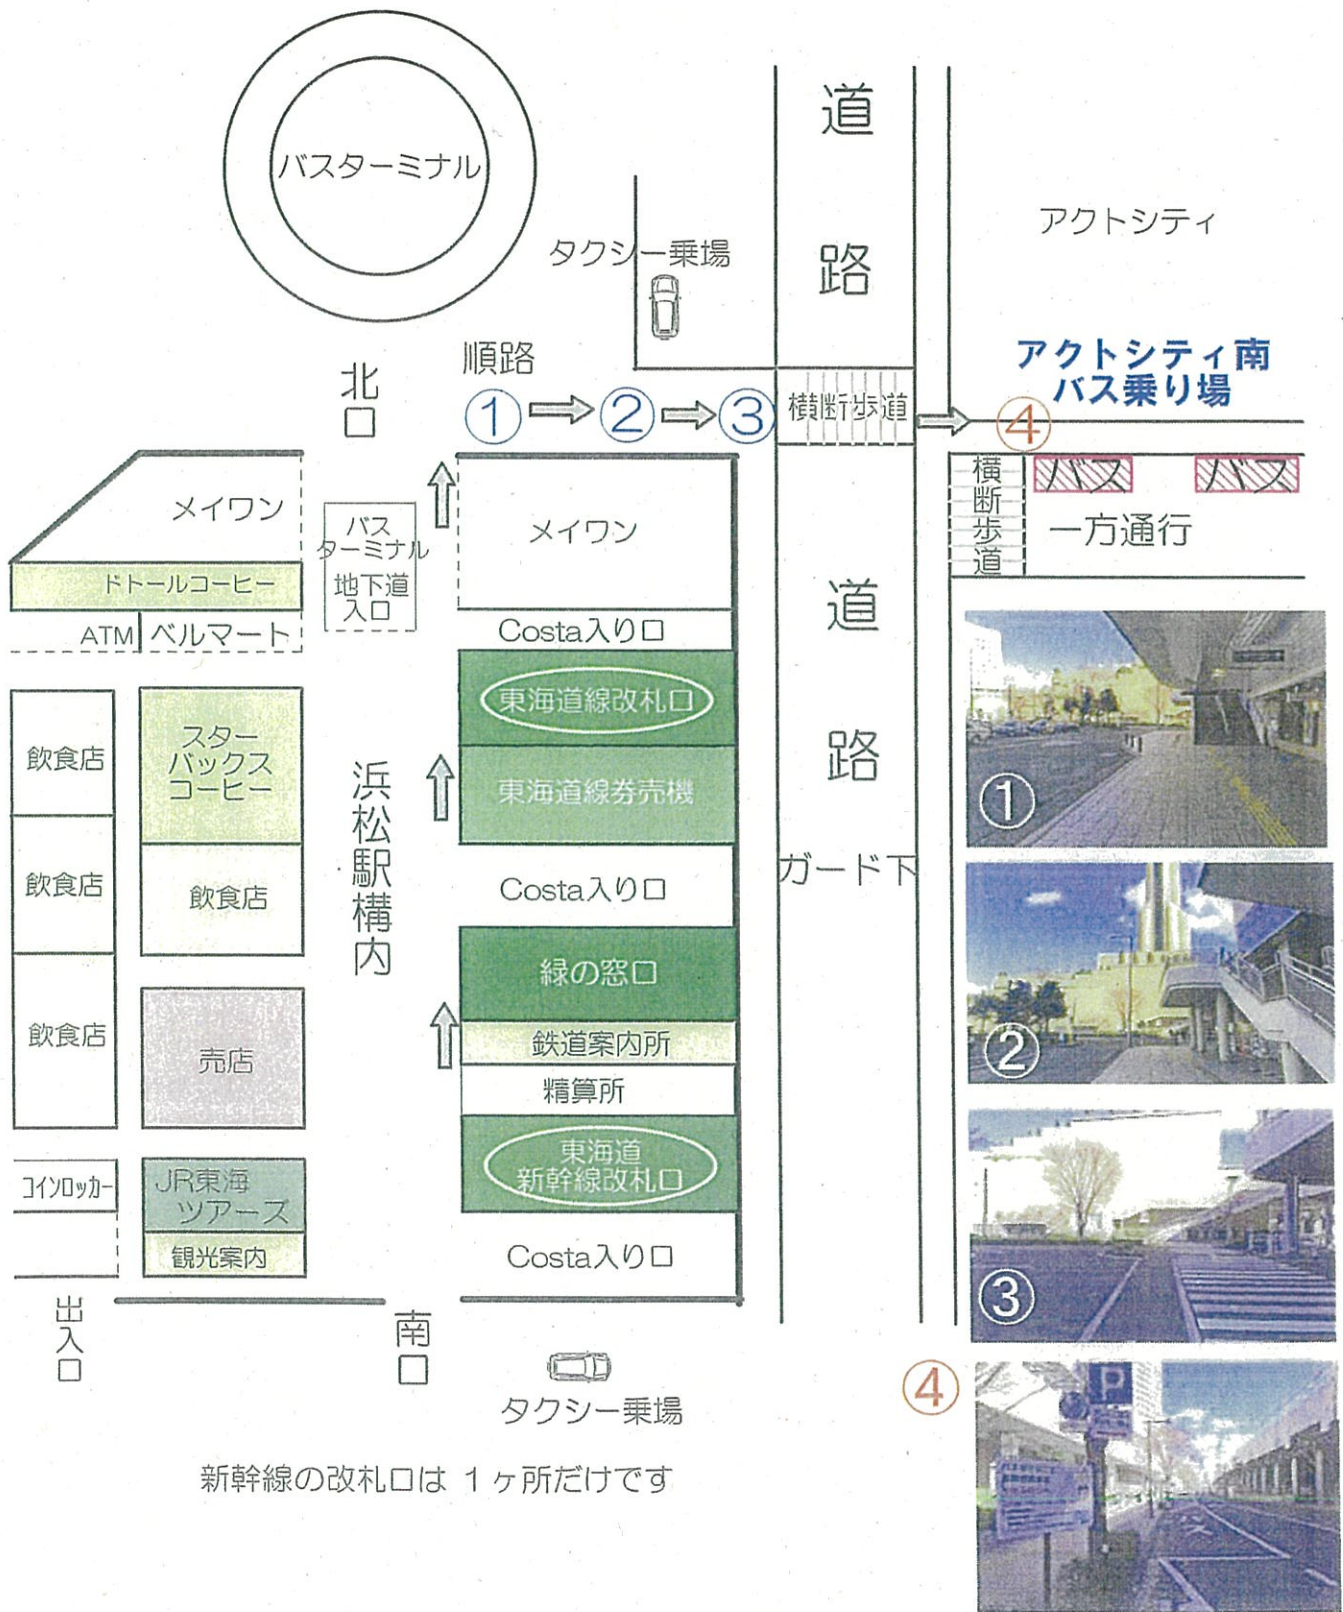

アクトシティ南バス乗り場 ご案内 (順路)

新幹線の改札口は 1ヶ所だけです

アクトシティ南
バス乗り場